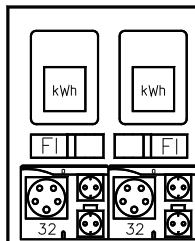

Maße 40x 48x 10cm Gewicht 9kg

Preis. € 720,-

ESV Einschub 28-3 131kVA

- 3 CEE 5x63A
- 3 FI 63/0,5A

Maße 40x 48x 10cm Gewicht 10kg

Preis 907,-

ESV Einschub 43-1 44kVA

- Subunternehmer mit 2 abschließ. Klappen
- 4 Schutzkontaktsteckdosen*
- 2 CEE 5x32A
- 2 Drehstromzähler amtl. Beglaubigt
- 2 FI 40/0,03A