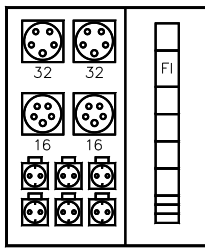

ESV 2

ESV 4

Seiten-
anschlussraum

Pos.	Leerschranktyp	Anschlusswert	Lastschalter	Anschlussklemmen	Einschubanzahl	Maße	Gewicht	Preis
		kVA	A	mm ²		H x B x T		
1	EN- ESV 1	86	125	5x 50	1	92x 64x 58	35	494,-
2	EN- ESV 2 NH	277	400	2x 5x 185 5x50mm ²	2	142x 54x 58	60	1732,-
3	EN- ESV 4 NH	277	400	2x 5x 185 5x50mm	4	142x 94x 58	80	2130,-

ESV Einsätze für ESV1, 2 und 4

ESV Einschub 21-1 44kVA

- 6 Schutzkontaktsteckdosen*
- 2 CEE 5x16A
- 2 CEE 5x32A
- 1 FI 63/0,03

Maße 40x 48x 10cm Gewicht 10kg

Preis € 793,-

ESV Einschub 22-1 44kVA

- 6 Schutzkontaktsteckdosen
- 1 CEE 5x16A
- 3 CEE 5x32A
- 1 FI 63/0,03

Maße 40x 48x 10cm Gewicht 10kg

Preis € 800,-

ESV Einschub 23-1 55kVA

- 12 Schutzkontaktsteckdosen
- 1 CEE 5x16A
- 2 FI 40/0,03A

Maße 40x 48x 10cm Gewicht 9kg

Preis € 733,-

ESV Einschub 24-0-1 71kVA

- 6 Schutzkontaktsteckdosen*
- 1 CEE 5x16A
- 1 CEE 5x32A
- 1 CEE 5x63A
- 1 FI 40,03A und 1 FI 63/0,5A

Maße 40x 48x 10cm Gewicht 11kg

Preis. € 832,-

ESV Einschub 25 87kVA

- 1 CEE 5x125A
- 1 NH 00 Lasttrenner
- 1 FI 125/0,5A

Maße 40x 48x 10cm Gewicht 10kg

Preis € 993,-

ESV Einschub 28 87kVA

- 2 CEE 5x63A
- 2 FI 63/0,5A