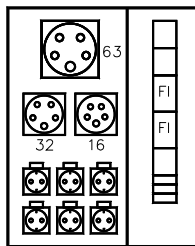

ESV 2

ESV 4

Seiten-
anschlussraum

Pos.	Leerschranktyp	Anschlusswert	Lastschalter	Anschlussklemmen	Einschubanzahl	Maße	Gewicht	Preis
		kVA	A	mm ²		H x B x T		
1	EN- ESV 1	86	125	5x 50	1	92x 64x 58	35	494,-
2	EN- ESV 2 NH	277	400	2x 5x 185 5x50mm ²	2	142x 54x 58	60	1732,-
3	EN- ESV 4 NH	277	400	2x 5x 185 5x50mm	4	142x 94x 58	80	2130,-

ESV Einsätze für ESV1, 2 und 4

ESV Einschub 21-1 44kVA

- 6 Schutzkontaktsteckdosen*
- 2 CEE 5x16A
- 2 CEE 5x32A
- 1 FI 63/0,03

Maße 40x 48x 10cm Gewicht 10kg

Preis € 793,-

ESV Einschub 22-1 44kVA

- 6 Schutzkontaktsteckdosen
- 1 CEE 5x16A
- 3 CEE 5x32A
- 1 FI 63/0,03

Maße 40x 48x 10cm Gewicht 10kg

Preis € 800,-

ESV Einschub 23-1 55kVA

- 12 Schutzkontaktsteckdosen
- 1 CEE 5x16A
- 2 FI 40/0,03A

Maße 40x 48x 10cm Gewicht 9kg

Preis € 733,-

ESV Einschub 24-0-1 71kVA

- 6 Schutzkontaktsteckdosen*
- 1 CEE 5x16A
- 1 CEE 5x32A
- 1 CEE 5x63A
- 1 FI 40,03A und 1 FI 63/0,5A

Maße 40x 48x 10cm Gewicht 11kg

Preis. € 832,-

ESV Einschub 25 87kVA

- 1 CEE 5x125A
- 1 NH 00 Lasttrenner
- 1 FI 125/0,5A

Maße 40x 48x 10cm Gewicht 10kg

Preis € 993,-

ESV Einschub 28 87kVA

- 2 CEE 5x63A
- 2 FI 63/0,5A