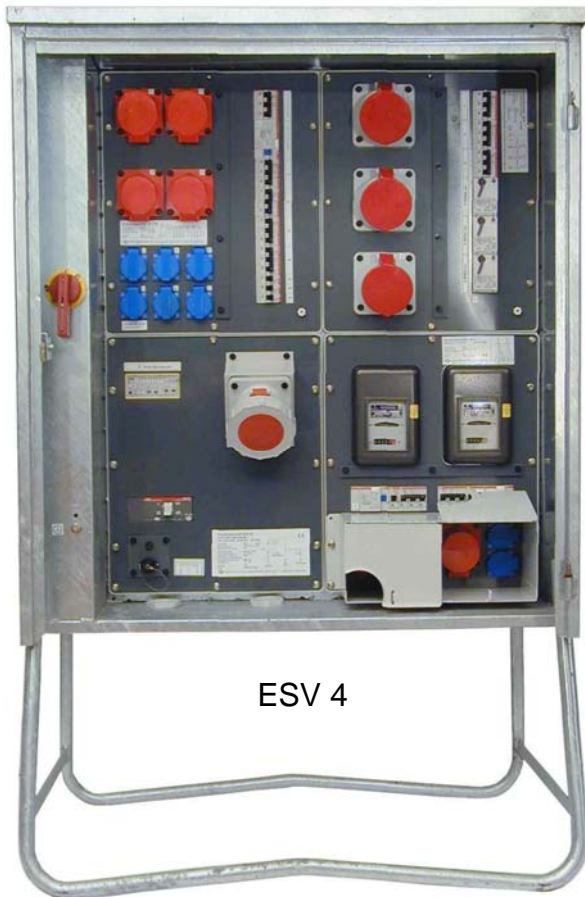

ESV Einschub - Verteiler - System

ESV 4

Das modular aufgebaute Einschub-Verteiler-System wurde für die schnelle Errichtung einer flexiblen und effizienten Stromversorgung für Mittel- und Großbaustellen entwickelt.

Der Anschlussraum ist für das Durchschleifen oder parallel Schalten der Zuleitung ausgelegt 200A/400A. Ebenso können Unterverteilungen vom ESV- Schrank aus gesteckt werden.

Der Mietpreis beträgt monatlich 3% des Listenpreises.

Einschub 21-1

Einschub 23-1

Einschub 28

Einschub 51

Einschub 71-63A

Einschub 64b

ESV Einschub - Verteiler - System

- ▶ 1,5mm Stahlblechgehäuse im *Tauchverfahren feuerverzinkt*, abschließbar und Schutzart IP 43.
- ▶ Getrennter Anschlussraum bei ESV 2 und 4, zum Durchschleifen der Zuleitung (2x PG 48). Seitenanschlussraum mit Drehriegel abschließbar (Schlüssel).
- ▶ Robuste Messingklemmen mit Inbusschrauben als Anschlussklemmpunkt bei ESV 2 und 4, für einfaches und schnelles Durchschleifen bis zu 95mm².
- ▶ Leistungsschalter 125A bzw. 400A; Knebel im Verteilerraum zum schnellen Trennen vom Netz.
- ▶ Verteilerschränke nach Euro-Norm EN-60439-4 /A1/A2, DIN VDE 0660 T501 /A1/A2