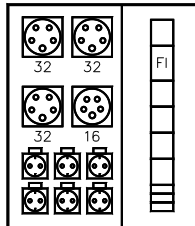

ESV 2

ESV 4

Seiten-
anschlussraum

Pos.	Leerschranktyp	Anschlusswert	Lastschalter	Anschlussklemmen	Einschubanzahl	Maße	Gewicht	Preis
		kVA	A	mm ²		H x B x T		
1	EN- ESV 1	86	125	5x 50	1	92x 64x 58	35	494,-
2	EN- ESV 2 NH	277	400	2x 5x 185 5x50mm ²	2	142x 54x 58	60	1732,-
3	EN- ESV 4 NH	277	400	2x 5x 185 5x50mm	4	142x 94x 58	80	2130,-

ESV Einsätze für ESV1, 2 und 4

ESV Einschub 21-1 44kVA

- 6 Schutzkontaktsteckdosen*
- 2 CEE 5x16A
- 2 CEE 5x32A
- 1 FI 63/0,03

Maße 40x 48x 10cm Gewicht 10kg

Preis € 793,-

ESV Einschub 22-1 44kVA

- 6 Schutzkontaktsteckdosen
- 1 CEE 5x16A
- 3 CEE 5x32A
- 1 FI 63/0,03

Maße 40x 48x 10cm Gewicht 10kg

Preis € 800,-

ESV Einschub 23-1 55kVA

- 12 Schutzkontaktsteckdosen
- 1 CEE 5x16A
- 2 FI 40/0,03A

Maße 40x 48x 10cm Gewicht 9kg

Preis € 733,-

ESV Einschub 24-0-1 71kVA

- 6 Schutzkontaktsteckdosen*
- 1 CEE 5x16A
- 1 CEE 5x32A
- 1 CEE 5x63A
- 1 FI 40,03A und 1 FI 63/0,5A