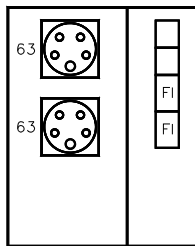

ESV 2

ESV 4

Seiten-
anschlussraum

Pos.	Leerschranktyp	Anschlusswert	Lastschalter	Anschlussklemmen	Einschubanzahl	Maße	Gewicht	Preis
		kVA	A	mm ²		H x B x T		
1	EN- ESV 1	86	125	5x 50	1	92x 64x 58	35	494,-
2	EN- ESV 2 NH	277	400	2x 5x 185 5x50mm ²	2	142x 54x 58	60	1732,-
3	EN- ESV 4 NH	277	400	2x 5x 185 5x50mm	4	142x 94x 58	80	2130,-

Maße 40x 48x 10cm Gewicht 10kg

Preis € 800,-

ESV Einschub 23-1 55kVA

- 12 Schutzkontaktsteckdosen
- 1 CEE 5x16A
- 2 FI 40/0,03A

Maße 40x 48x 10cm Gewicht 9kg

Preis € 733,-

ESV Einschub 24-0-1 71kVA

- 6 Schutzkontaktsteckdosen*
- 1 CEE 5x16A
- 1 CEE 5x32A
- 1 CEE 5x63A
- 1 FI 40,03A und 1 FI 63/0,5A

Maße 40x 48x 10cm Gewicht 11kg

Preis. € 832,-

ESV Einschub 25 87kVA

- 1 CEE 5x125A
- 1 NH 00 Lasttrenner
- 1 FI 125/0,5A

Maße 40x 48x 10cm Gewicht 10kg

Preis € 993,-

ESV Einschub 28 87kVA

- 2 CEE 5x63A
- 2 FI 63/0,5A

Maße 40x 48x 10cm Gewicht 9kg

Preis. € 720,-

ESV Einschub 28-3 131kVA

- 3 CEE 5x63A
- 3 FI 63/0,5A

Maße 40x 48x 10cm Gewicht 10kg

Preis 907,-

ESV Einschub 43-1 44kVA

- Subunternehmer mit 2 abschließ. Klappen
- 4 Schutzkontaktsteckdosen*
- 2 CEE 5x32A
- 2 Drehstromzähler amtl. Beglaubigt
- 2 FI 40/0,03A