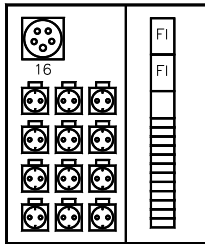

ESV 2

ESV 4

Seiten-
anschlussraum

Pos.	Leerschranktyp	Anschlusswert	Lastschalter	Anschlussklemmen	Einschubanzahl	Maße	Gewicht	Preis
		kVA	A	mm ²		H x B x T		
1	EN- ESV 1	86	125	5x 50	1	92x 64x 58	35	494,-
2	EN- ESV 2 NH	277	400	2x 5x 185 5x50mm ²	2	142x 54x 58	60	1732,-
3	EN- ESV 4 NH	277	400	2x 5x 185 5x50mm	4	142x 94x 58	80	2130,-

ESV Einsätze für ESV1, 2 und 4

ESV Einschub 21-1 44kVA

- 6 Schutzkontaktsteckdosen*
- 2 CEE 5x16A
- 2 CEE 5x32A
- 1 FI 63/0,03

Maße 40x 48x 10cm Gewicht 10kg

Preis € 793,-

ESV Einschub 22-1 44kVA

- 6 Schutzkontaktsteckdosen
- 1 CEE 5x16A
- 3 CEE 5x32A
- 1 FI 63/0,03

Maße 40x 48x 10cm Gewicht 10kg

Preis € 800,-

ESV Einschub 23-1 55kVA

- 12 Schutzkontaktsteckdosen
- 1 CEE 5x16A
- 2 FI 40/0,03A

Maße 40x 48x 10cm Gewicht 9kg

Preis € 733,-

ESV Einschub 24-0-1 71kVA

- 6 Schutzkontaktsteckdosen*
- 1 CEE 5x16A
- 1 CEE 5x32A
- 1 CEE 5x63A
- 1 FI 40,03A und 1 FI 63/0,5A

Maße 40x 48x 10cm Gewicht 11kg

Preis. € 832,-

ESV Einschub 25 87kVA

- 1 CEE 5x125A
- 1 NH 00 Lasttrenner
- 1 FI 125/0,5A

Maße 40x 48x 10cm Gewicht 10kg

Preis € 993,-

ESV Einschub 28 87kVA

- 2 CEE 5x63A
- 2 FI 63/0,5A