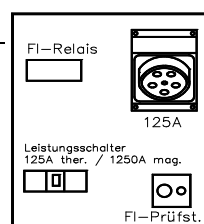

ESV Einschub 71-63A 44kVA

ESV Einschub 72-125A 87kVA

- 1 CEE 5x125A, 1 FI- Prüfsteckdose
- 1 FI- Relais allstromsensitiv
  (plombierbar)
- $I_{\Delta n}$ 0,03A bis 0,5A einstellbar
  Auslöseverzögerung möglich
- 1 Leistungsschalter 87,5A- 1 25A

Maße 40x 48x 10cm Gewicht 10kg

Preis € 1.549,-