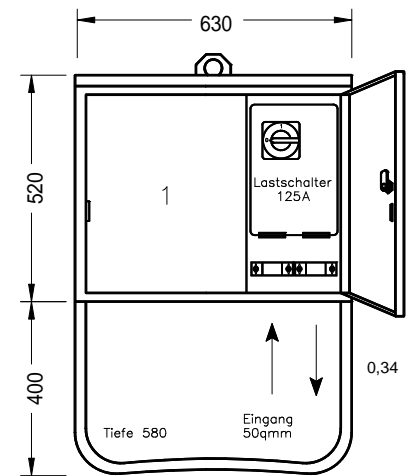

Einschub 21-1

Einschub 23-1

Einschub 28

Einschub 51

Einschub 71-63A

Einschub 64b

ESV Einschub - Verteiler - System

- ▶ 1,5mm Stahlblechgehäuse im *Tauchverfahren feuerverzinkt*, abschließbar und Schutzart IP 43.
- ▶ Getrennter Anschlussraum bei ESV 2 und 4, zum Durchschleifen der Zuleitung (2x PG 48). Seitenanschlussraum mit Drehriegel abschließbar (Schlüssel).
- ▶ Robuste Messingklemmen mit Inbusschrauben als Anschlussklemmpunkt bei ESV 2 und 4, für einfaches und schnelles Durchschleifen bis zu 95mm².
- ▶ Leistungsschalter 125A bzw. 400A; Knebel im Verteilerraum zum schnellen Trennen vom Netz.
- ▶ Verteilerschränke nach Euro-Norm EN-60439-4 /A1/A2, DIN VDE 0660 T501 /A1/A2

ESV 2

ESV 4

Seiten-
anschlussraum

Pos.	Leerschranktyp	Anschlusswert	Lastschalter	Anschlussklemmen	Einschubanzahl	Maße	Gewicht	Preis
		kVA	A	mm ²		H x B x T		
1	EN- ESV 1	86	125	5x 50	1	92x 64x 58	35	494,-
2	EN- ESV 2 NH	277	400	2x 5x 185 5x50mm ²	2	142x 54x 58	60	1732,-
3	EN- ESV 4 NH	277	400	2x 5x 185 5x50mm	4	142x 94x 58	80	2130,-

Maße 40x 48x 10cm Gewicht 10kg

Preis € 800,-

ESV Einschub 23-1 55kVA

- 12 Schutzkontaktsteckdosen
- 1 CEE 5x16A
- 2 FI 40/0,03A

Maße 40x 48x 10cm Gewicht 9kg

Preis € 733,-

ESV Einschub 24-0-1 71kVA

- 6 Schutzkontaktsteckdosen*
- 1 CEE 5x16A
- 1 CEE 5x32A
- 1 CEE 5x63A
- 1 FI 40,03A und 1 FI 63/0,5A