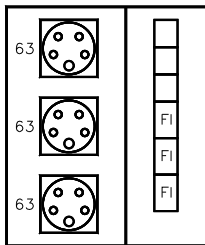

ESV 2

ESV 4

Seiten-
anschlussraum

Pos.	Leerschranktyp	Anschlusswert	Lastschalter	Anschlussklemmen	Einschubanzahl	Maße	Gewicht	Preis
		kVA	A	mm ²		H x B x T		
1	EN- ESV 1	86	125	5x 50	1	92x 64x 58	35	494,-
2	EN- ESV 2 NH	277	400	2x 5x 185 5x50mm ²	2	142x 54x 58	60	1732,-
3	EN- ESV 4 NH	277	400	2x 5x 185 5x50mm	4	142x 94x 58	80	2130,-

Maße 40x 48x 10cm Gewicht 10kg

Preis € 800,-

ESV Einschub 23-1 55kVA

- 12 Schutzkontaktsteckdosen
- 1 CEE 5x16A
- 2 FI 40/0,03A

Maße 40x 48x 10cm Gewicht 9kg

Preis € 733,-

ESV Einschub 24-0-1 71kVA

- 6 Schutzkontaktsteckdosen*
- 1 CEE 5x16A
- 1 CEE 5x32A
- 1 CEE 5x63A
- 1 FI 40,03A und 1 FI 63/0,5A

Maße 40x 48x 10cm Gewicht 11kg

Preis. € 832,-

ESV Einschub 25 87kVA

- 1 CEE 5x125A
- 1 NH 00 Lasttrenner
- 1 FI 125/0,5A

Maße 40x 48x 10cm Gewicht 10kg

Preis € 993,-

ESV Einschub 28 87kVA

- 2 CEE 5x63A
- 2 FI 63/0,5A

Maße 40x 48x 10cm Gewicht 9kg

Preis. € 720,-

ESV Einschub 28-3 131kVA

- 3 CEE 5x63A
- 3 FI 63/0,5A

Maße 40x 48x 10cm Gewicht 10kg

Preis 907,-

ESV Einschub 43-1 44kVA

- Subunternehmer mit 2 abschließ. Klappen
- 4 Schutzkontaktsteckdosen*
- 2 CEE 5x32A
- 2 Drehstromzähler amtl. Beglaubigt
- 2 FI 40/0,03A