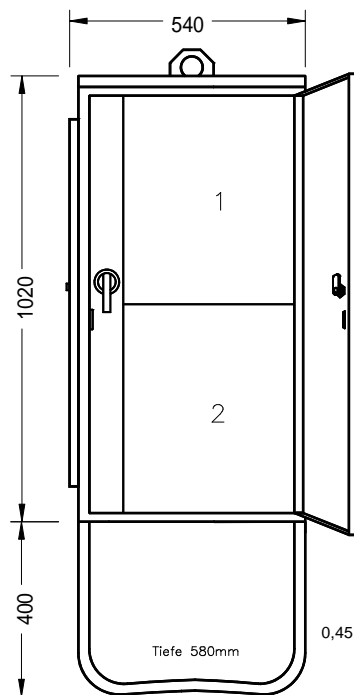

Einschub 21-1

Einschub 23-1

Einschub 28

Einschub 51

Einschub 71-63A

Einschub 64b

ESV Einschub - Verteiler - System

- ▶ 1,5mm Stahlblechgehäuse im *Tauchverfahren feuerverzinkt*, abschließbar und Schutzart IP 43.
- ▶ Getrennter Anschlussraum bei ESV 2 und 4, zum Durchschleifen der Zuleitung (2x PG 48). Seitenanschlussraum mit Drehriegel abschließbar (Schlüssel).
- ▶ Robuste Messingklemmen mit Inbusschrauben als Anschlussklemmpunkt bei ESV 2 und 4, für einfaches und schnelles Durchschleifen bis zu 95mm².
- ▶ Leistungsschalter 125A bzw. 400A; Knebel im Verteilerraum zum schnellen Trennen vom Netz.
- ▶ Verteilerschränke nach Euro-Norm EN-60439-4 /A1/A2, DIN VDE 0660 T501 /A1/A2

ESV 2

ESV 4

Seiten-
anschlussraum

Pos.	Leerschranktyp	Anschlusswert	Lastschalter	Anschlussklemmen	Einschubanzahl	Maße	Gewicht	Preis
		kVA	A	mm ²		H x B x T		
1	EN- ESV 1	86	125	5x 50	1	92x 64x 58	35	494,-
2	EN- ESV 2 NH	277	400	2x 5x 185 5x50mm ²	2	142x 54x 58	60	1732,-
3	EN- ESV 4 NH	277	400	2x 5x 185 5x50mm	4	142x 94x 58	80	2130,-

Maße 40x 48x 10cm Gewicht 10kg

Preis € 800,-

ESV Einschub 23-1 55kVA

- 12 Schutzkontaktsteckdosen
- 1 CEE 5x16A
- 2 FI 40/0,03A

Maße 40x 48x 10cm Gewicht 9kg

Preis € 733,-

ESV Einschub 24-0-1 71kVA

- 6 Schutzkontaktsteckdosen*
- 1 CEE 5x16A
- 1 CEE 5x32A
- 1 CEE 5x63A
- 1 FI 40,03A und 1 FI 63/0,5A