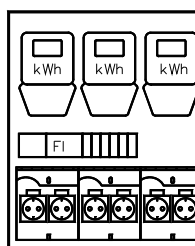

ESV Einschub 43-63 87kVA

ESV Einschub 44-1 17kVA

- Subunternehmer mit 2 abschließ. Klappen
- 6 Schutzkontaktsteckdosen
- 3 Wechselstromzähler amtl. Beglaubigt
- 1 FI 40/0,03A

Maße 40x 48x 10cm Gewicht 15kg

Preis. € 861,-