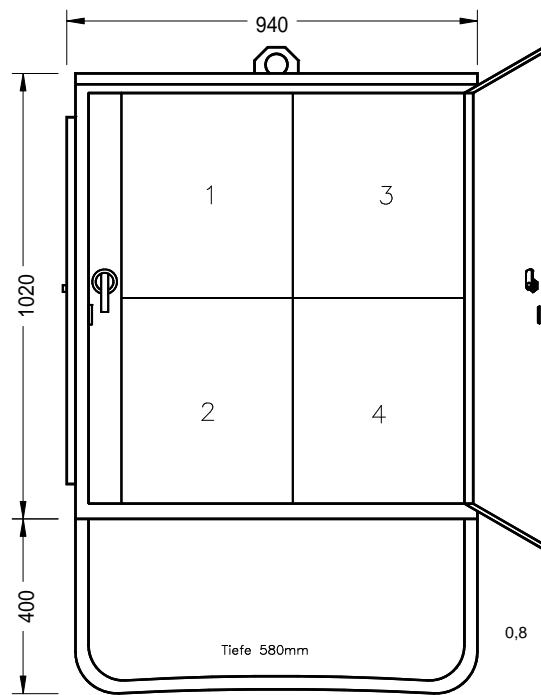

Einschub 21-1

Einschub 23-1

Einschub 28

Einschub 51

Einschub 71-63A

Einschub 64b

ESV Einschub - Verteiler - System

- ▶ 1,5mm Stahlblechgehäuse im *Tauchverfahren feuerverzinkt*, abschließbar und Schutzart IP 43.
- ▶ Getrennter Anschlussraum bei ESV 2 und 4, zum Durchschleifen der Zuleitung (2x PG 48). Seitenanschlussraum mit Drehriegel abschließbar (Schlüssel).
- ▶ Robuste Messingklemmen mit Inbusschrauben als Anschlussklemmpunkt bei ESV 2 und 4, für einfaches und schnelles Durchschleifen bis zu 95mm².
- ▶ Leistungsschalter 125A bzw. 400A; Knebel im Verteilerraum zum schnellen Trennen vom Netz.
- ▶ Verteilerschränke nach Euro-Norm EN-60439-4 /A1/A2, DIN VDE 0660 T501 /A1/A2

ESV 2

ESV 4

Seiten-
anschlussraum

Pos.	Leerschranktyp	Anschlusswert	Lastschalter	Anschlussklemmen	Einschubanzahl	Maße	Gewicht	Preis
		kVA	A	mm ²		H x B x T		
1	EN- ESV 1	86	125	5x 50	1	92x 64x 58	35	494,-
2	EN- ESV 2 NH	277	400	2x 5x 185 5x50mm ²	2	142x 54x 58	60	1732,-
3	EN- ESV 4 NH	277	400	2x 5x 185 5x50mm	4	142x 94x 58	80	2130,-