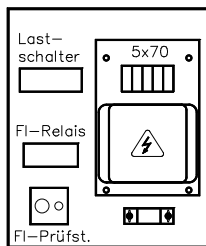

ESV Einschub 73-160A 111kVA

- 1 Klemmblock 5x70mm²,
- 1 FI-Prüfsteckd.
- 1 FI- Relais allstromsensitiv (plombierbar)
   $I_{\Delta n}$ 0,03A bis 3A einstellbar
  Auslöseverzögerung möglich
- 1 Leistungsschalter 112A- 160A

Maße 40x 48x 10cm Gewicht 11kg

Preis € 1862,-

**Sonderanfertigungen nach
Wunsch und weitere
Einsätze auf Anfrage!**