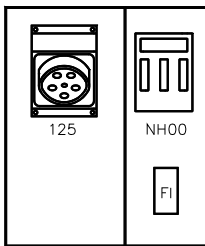

ESV 2

ESV 4

Seiten-
anschlussraum

Pos.	Leerschranktyp	Anschlusswert	Lastschalter	Anschlussklemmen	Einschubanzahl	Maße	Gewicht	Preis
		kVA	A	mm ²		H x B x T		
1	EN- ESV 1	86	125	5x 50	1	92x 64x 58	35	494,-
2	EN- ESV 2 NH	277	400	2x 5x 185 5x50mm ²	2	142x 54x 58	60	1732,-
3	EN- ESV 4 NH	277	400	2x 5x 185 5x50mm	4	142x 94x 58	80	2130,-

ESV Einsätze für ESV1, 2 und 4

ESV Einschub 21-1 44kVA

- 6 Schutzkontaktsteckdosen*
- 2 CEE 5x16A
- 2 CEE 5x32A
- 1 FI 63/0,03

Maße 40x 48x 10cm Gewicht 10kg

Preis € 793,-

ESV Einschub 22-1 44kVA

- 6 Schutzkontaktsteckdosen
- 1 CEE 5x16A
- 3 CEE 5x32A
- 1 FI 63/0,03

Maße 40x 48x 10cm Gewicht 10kg

Preis € 800,-

ESV Einschub 23-1 55kVA

- 12 Schutzkontaktsteckdosen
- 1 CEE 5x16A
- 2 FI 40/0,03A

Maße 40x 48x 10cm Gewicht 9kg

Preis € 733,-

ESV Einschub 24-0-1 71kVA

- 6 Schutzkontaktsteckdosen*
- 1 CEE 5x16A
- 1 CEE 5x32A
- 1 CEE 5x63A
- 1 FI 40,03A und 1 FI 63/0,5A

Maße 40x 48x 10cm Gewicht 11kg

Preis. € 832,-

ESV Einschub 25 87kVA

- 1 CEE 5x125A
- 1 NH 00 Lasttrenner
- 1 FI 125/0,5A

Maße 40x 48x 10cm Gewicht 10kg

Preis € 993,-

ESV Einschub 28 87kVA

- 2 CEE 5x63A
- 2 FI 63/0,5A