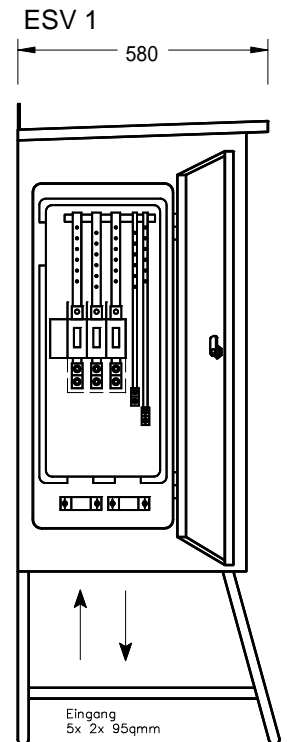

Einschub 21-1

Einschub 23-1

Einschub 28

Einschub 51

Einschub 71-63A

Einschub 64b

ESV Einschub - Verteiler - System

- ▶ 1,5mm Stahlblechgehäuse im *Tauchverfahren feuerverzinkt*, abschließbar und Schutzart IP 43.
- ▶ Getrennter Anschlussraum bei ESV 2 und 4, zum Durchschleifen der Zuleitung (2x PG 48). Seitenanschlussraum mit Drehriegel abschließbar (Schlüssel).
- ▶ Robuste Messingklemmen mit Inbusschrauben als Anschlussklemmpunkt bei ESV 2 und 4, für einfaches und schnelles Durchschleifen bis zu 95mm².
- ▶ Leistungsschalter 125A bzw. 400A; Knebel im Verteilerraum zum schnellen Trennen vom Netz.
- ▶ Verteilerschränke nach Euro-Norm EN-60439-4 /A1/A2, DIN VDE 0660 T501 /A1/A2

ESV 2

ESV 4

Seiten-
anschlussraum

Pos.	Leerschranktyp	Anschlusswert	Lastschalter	Anschlussklemmen	Einschubanzahl	Maße	Gewicht	Preis
		kVA	A	mm ²		H x B x T		
1	EN- ESV 1	86	125	5x 50	1	92x 64x 58	35	494,-
2	EN- ESV 2 NH	277	400	2x 5x 185 5x50mm ²	2	142x 54x 58	60	1732,-
3	EN- ESV 4 NH	277	400	2x 5x 185 5x50mm	4	142x 94x 58	80	2130,-